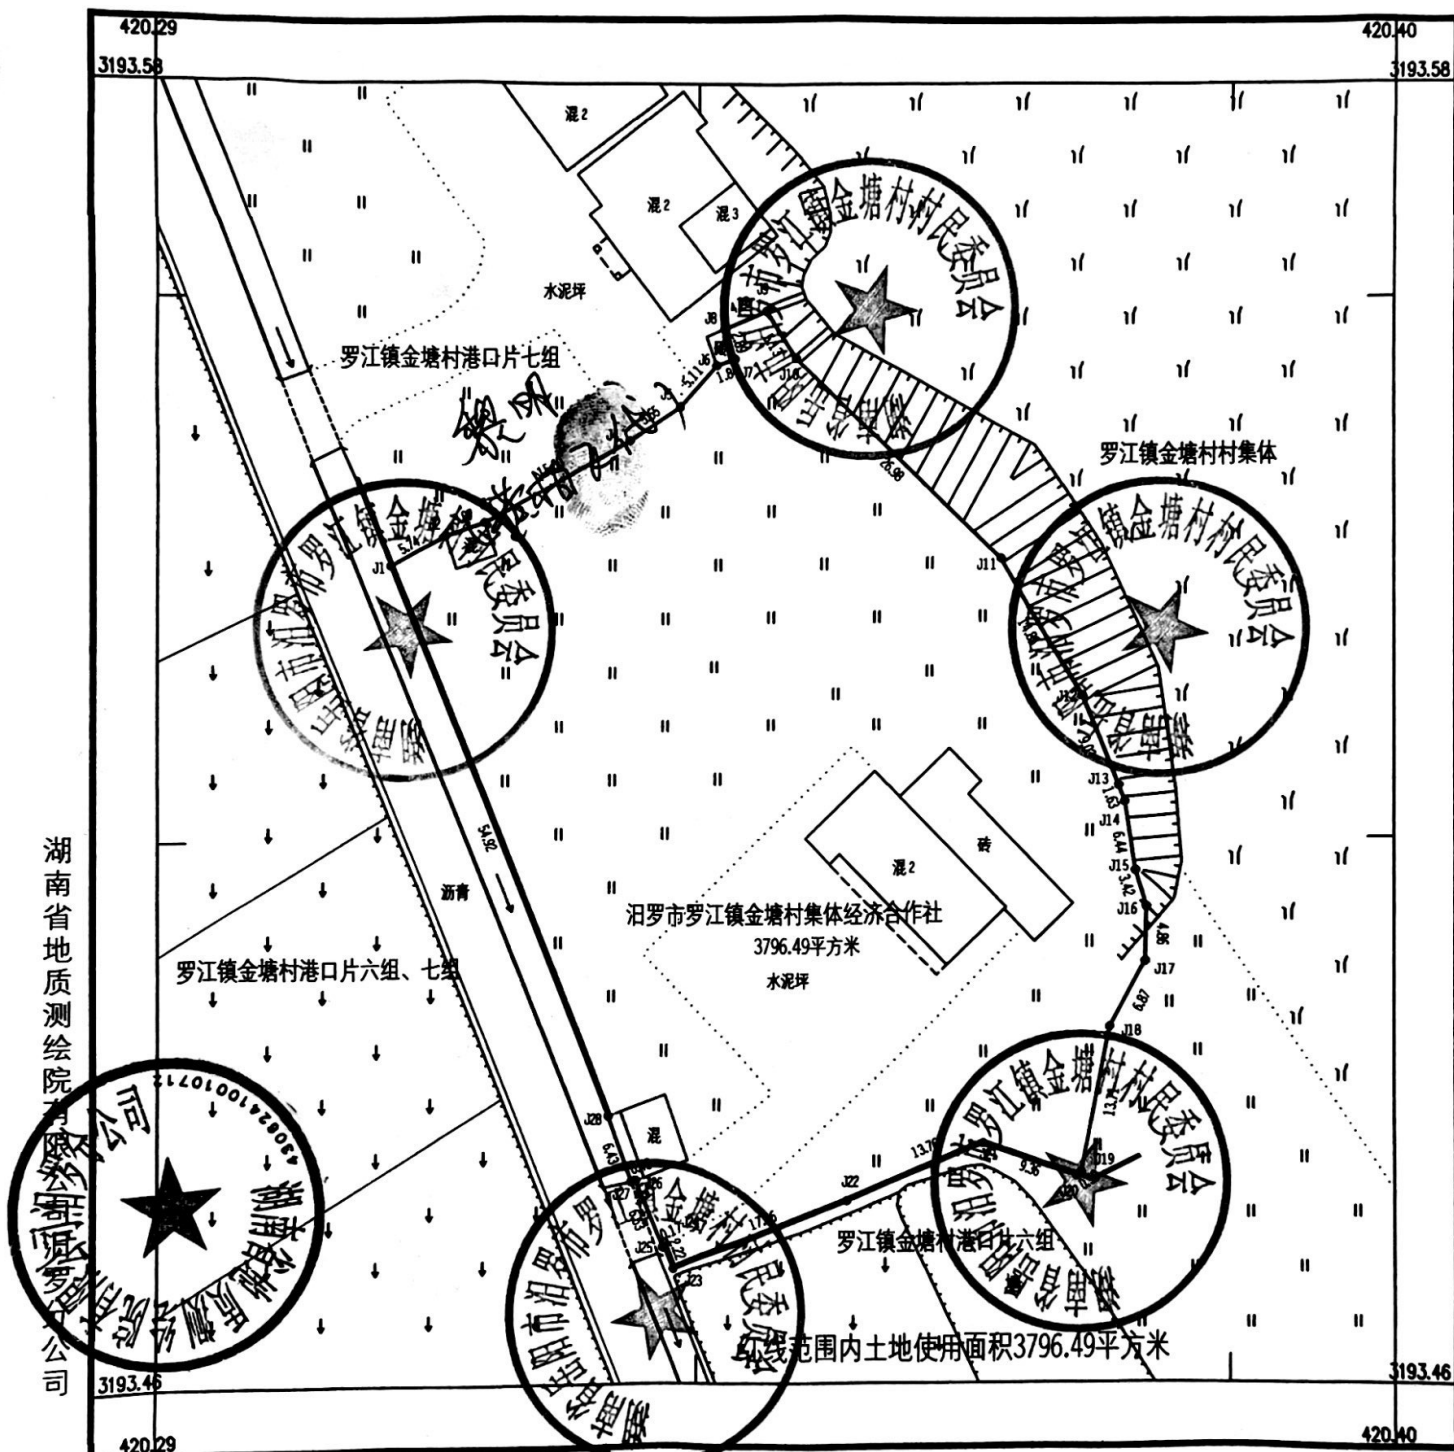

# 宗地图

3193.462-420.289

2000 国家大地坐标系  
1985 国家高程基准  
2017 年版图式  
2024 年 11 月全野外数字化成图

1:500

测量员：屈翔  
绘图员：朱含  
检查员：欧放光

CS 扫描全能王

3亿人都在用的扫描App