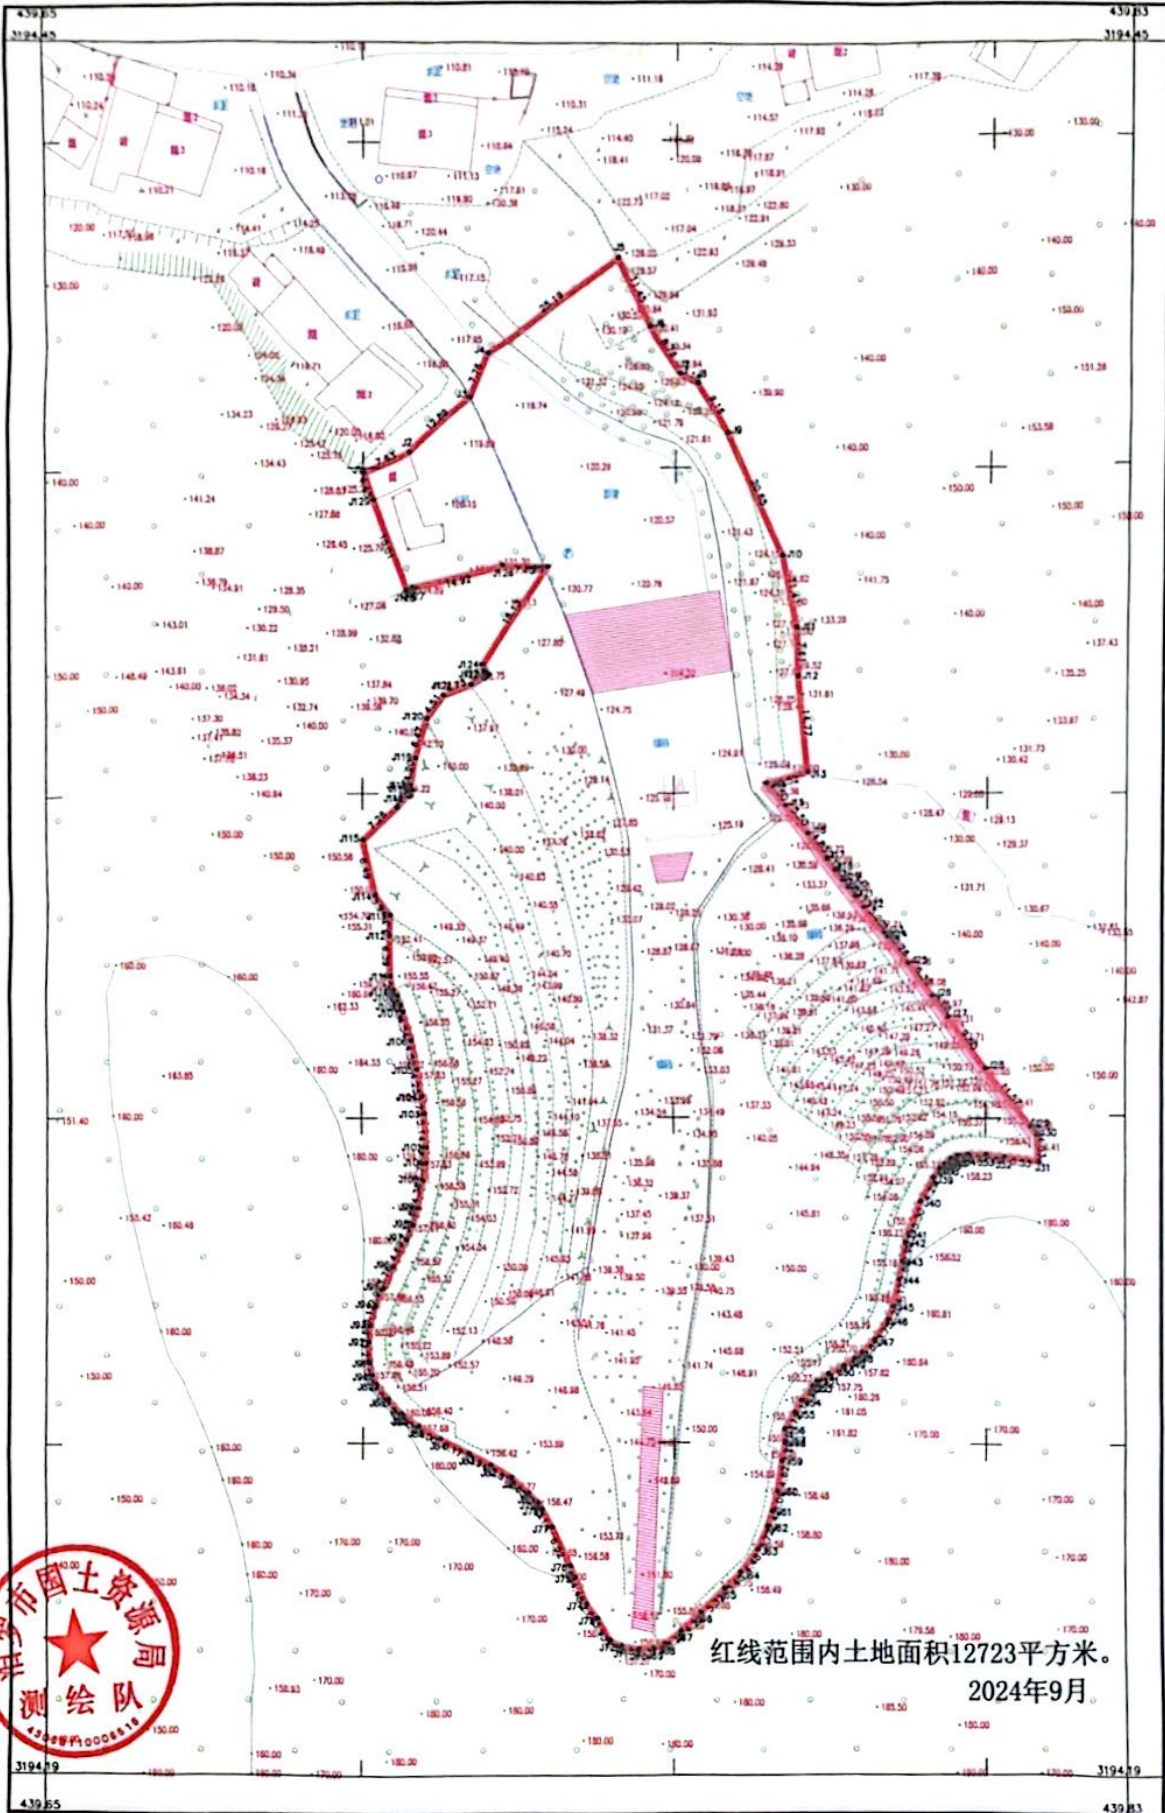

汨罗市人民政府

汨政函〔2024〕66号

汨罗市人民政府 关于同意划定汨罗市烈士陵园保护范围的批复

市退役军人事务局：

你局《关于划定汨罗市烈士陵园保护范围的请示》收悉。经研究，现批复如下：

一、原则同意你局提出的汨罗市烈士陵园保护范围划定方案，以汨罗市烈士陵园现状和保护范围宗地图的测绘范围为界。（详见附件）

二、你局要严格按照《中华人民共和国英雄烈士保护法》《烈士褒扬条例》《烈士纪念设施保护管理办法》的相关规定，切实加强烈士纪念设施保护管理，确保陵园庄严、肃穆、清净的环境，并防止陵园被非法侵占。

特此批复。

附件：汨罗市烈士陵园保护范围宗地图

汨罗市三江镇烈士陵园

3194.187-439.655

红线范围内土地面积12723平方米。
2024年9月。

2000国家大地坐标系
1985国家高程基准，等高距为1米
2017版图式
2024年9月

1:500

测量员:
绘图员:
检查员: