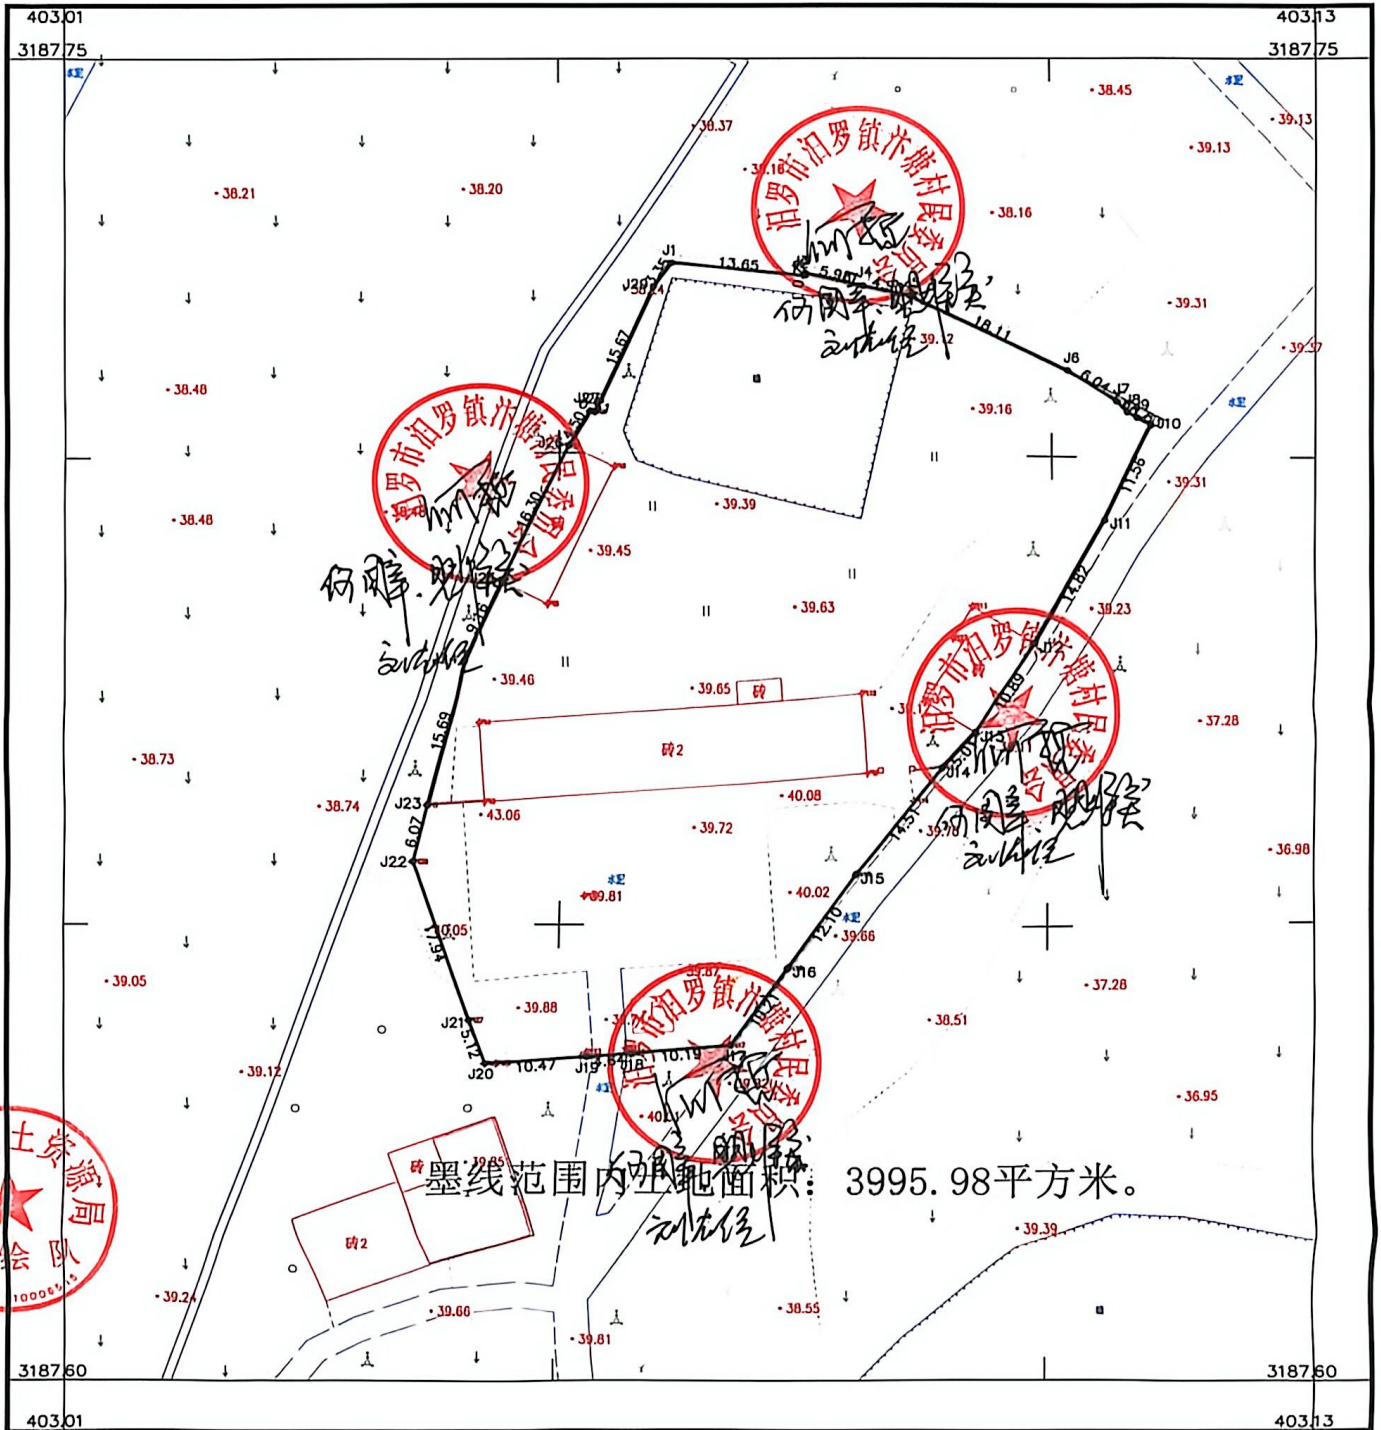

# 汨罗市汨罗镇汨塘村民委员会（原汨塘小学）宗地图

3187.605-403.007

汨罗市国土资源局测绘队  
1000513

2000国家大地坐标系  
1985国家高程基准  
2017版图示  
2026年5月

1:500

测量员: 杨拓  
绘图员: 苏礼玉  
检查员: 李雄波